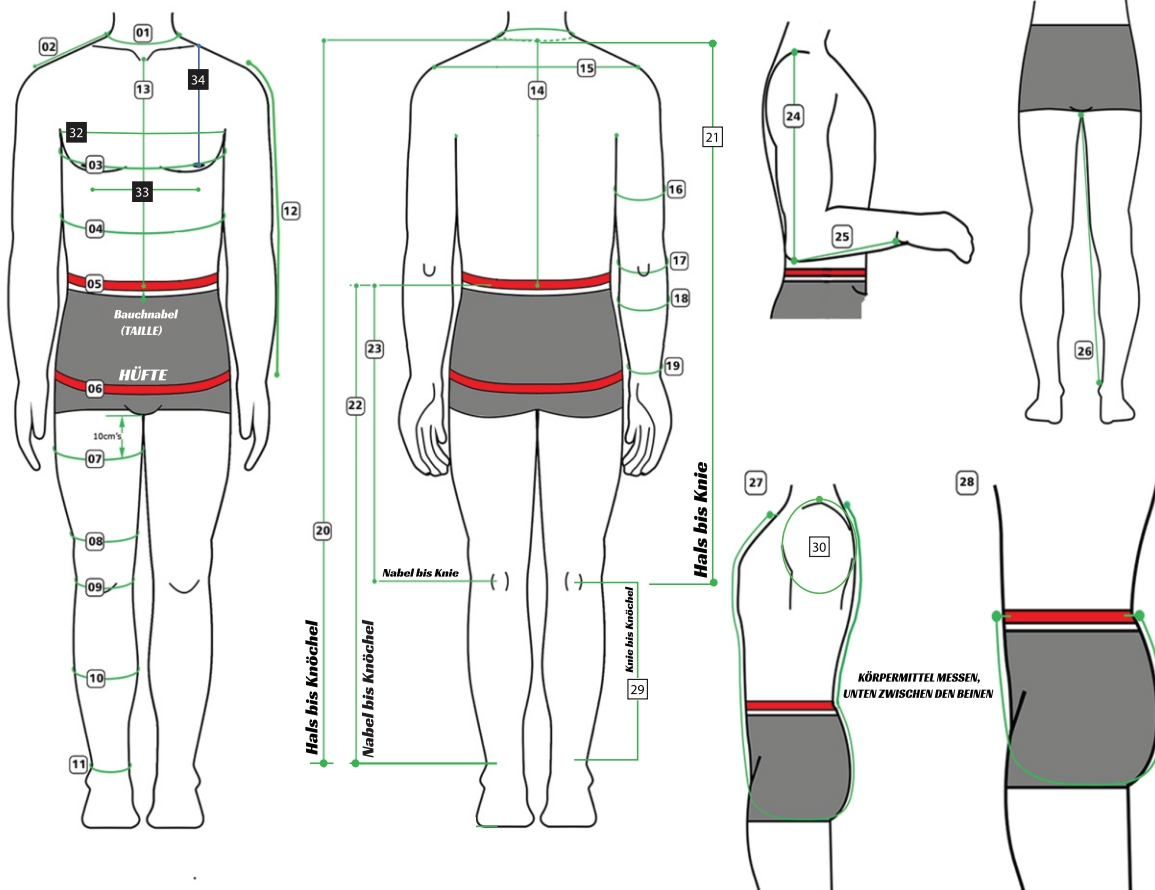

## Maßtabelle

Fahrer: \_\_\_\_\_

Kontakttelefon: \_\_\_\_\_

Höhe: \_\_\_\_\_

Gewicht: \_\_\_\_\_

Datum: \_\_\_\_\_

**NOTIZ:**  
 Alle Messungen sollten mit der Unterwäsche und den Polstern durchgeführt werden, die Sie normalerweise darunter tragen Anzug.

**ANZUG**  
**HINWEIS: Alle Maße in CM**

- 01
- 02
- 03
- 04
- 05
- 06
- 07
- 08
- 09
- 10
- 11
- 12
- 13
- 14
- 15
- 16
- 17
- 18
- 19
- 20
- 21
- 22
- 23
- 24
- 25
- 26
- 27
- 28
- 29
- 30

gefaltet  09

gefaltet  17

**Gemessen mit:**  
 Rückenprotektor: Y/N  
 Brustschutz: Y/N  
 Luftweste: Y/N  
 \_\_\_\_\_  
**Hersteller**  
 \_\_\_\_\_  
**Modell - Größe**  
 \_\_\_\_\_  
**Aktuelles Outfit:**  
 \_\_\_\_\_  
**Hersteller**  
 \_\_\_\_\_  
**Modell - Größe**  
 \_\_\_\_\_  
 Gibt es Probleme mit der Passform?

### Zusätzliche Maße für Damen:

- 32  Brust über der Brust Umfang
- 33  Brustwarze an Brustwarze
- 34  Schulter bis Brustwarze

\*Alle Anzüge von The\_Ledernator sind standardmäßig mit Folgendem ausgestattet, sofern nicht anders angegeben  
 Kontrast: 14-Punkt-CE-Level-2-Rüstung, herausnehmbares Mesh-Innenfutter, echte YKK-Messingreißverschlüsse,  
 Keprotech Kevlar-Stretch und Ledernator Tracktion-Knieschützer.